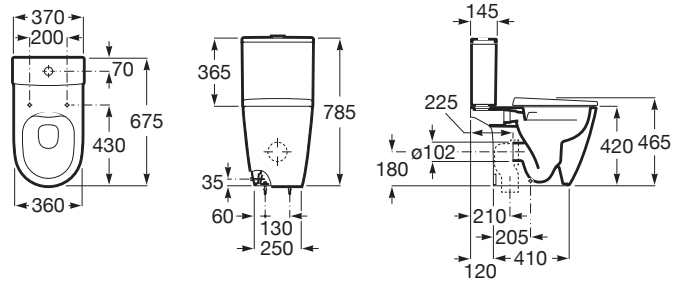

ONA

Taza Roca Rimless® con salida dual para inodoro de tanque bajo

MEDIDAS

Longitud	360 mm
Anchura	675 mm
Altura	420 mm

COLORES Y ACABADOS

08 Negro mate

PVPR (IVA INCLUIDO)

298,87 €

DIBUJOS TÉCNICOS

CARACTERÍSTICAS

Taza Roca Rimless® con salida dual para inodoro de tanque bajo. Incluye juego de fijación y codo de evacuación.

BIMUrl: <https://www.bimobject.com/en/roca/product/342687xx0>

FeaturedTechnology: Rimless

Forma: Redondo

Peso (Kg): 26

Roca Rimless®

Sistema de descarga: Arrastre

Tipo de instalación: De pie

Tipo de salida: Dual (vario)

Title: Inodoro Ona de tanque bajo

COMPATIBLE

Cisterna de doble descarga
4,5/3L con alimentación
lateral para inodoro

341680..0

Cisterna de doble descarga
4,5/3L con alimentación
inferior para inodoro

341681..0

Tapa y asiento de Supralit®
para inodoro con caída
amortiguada